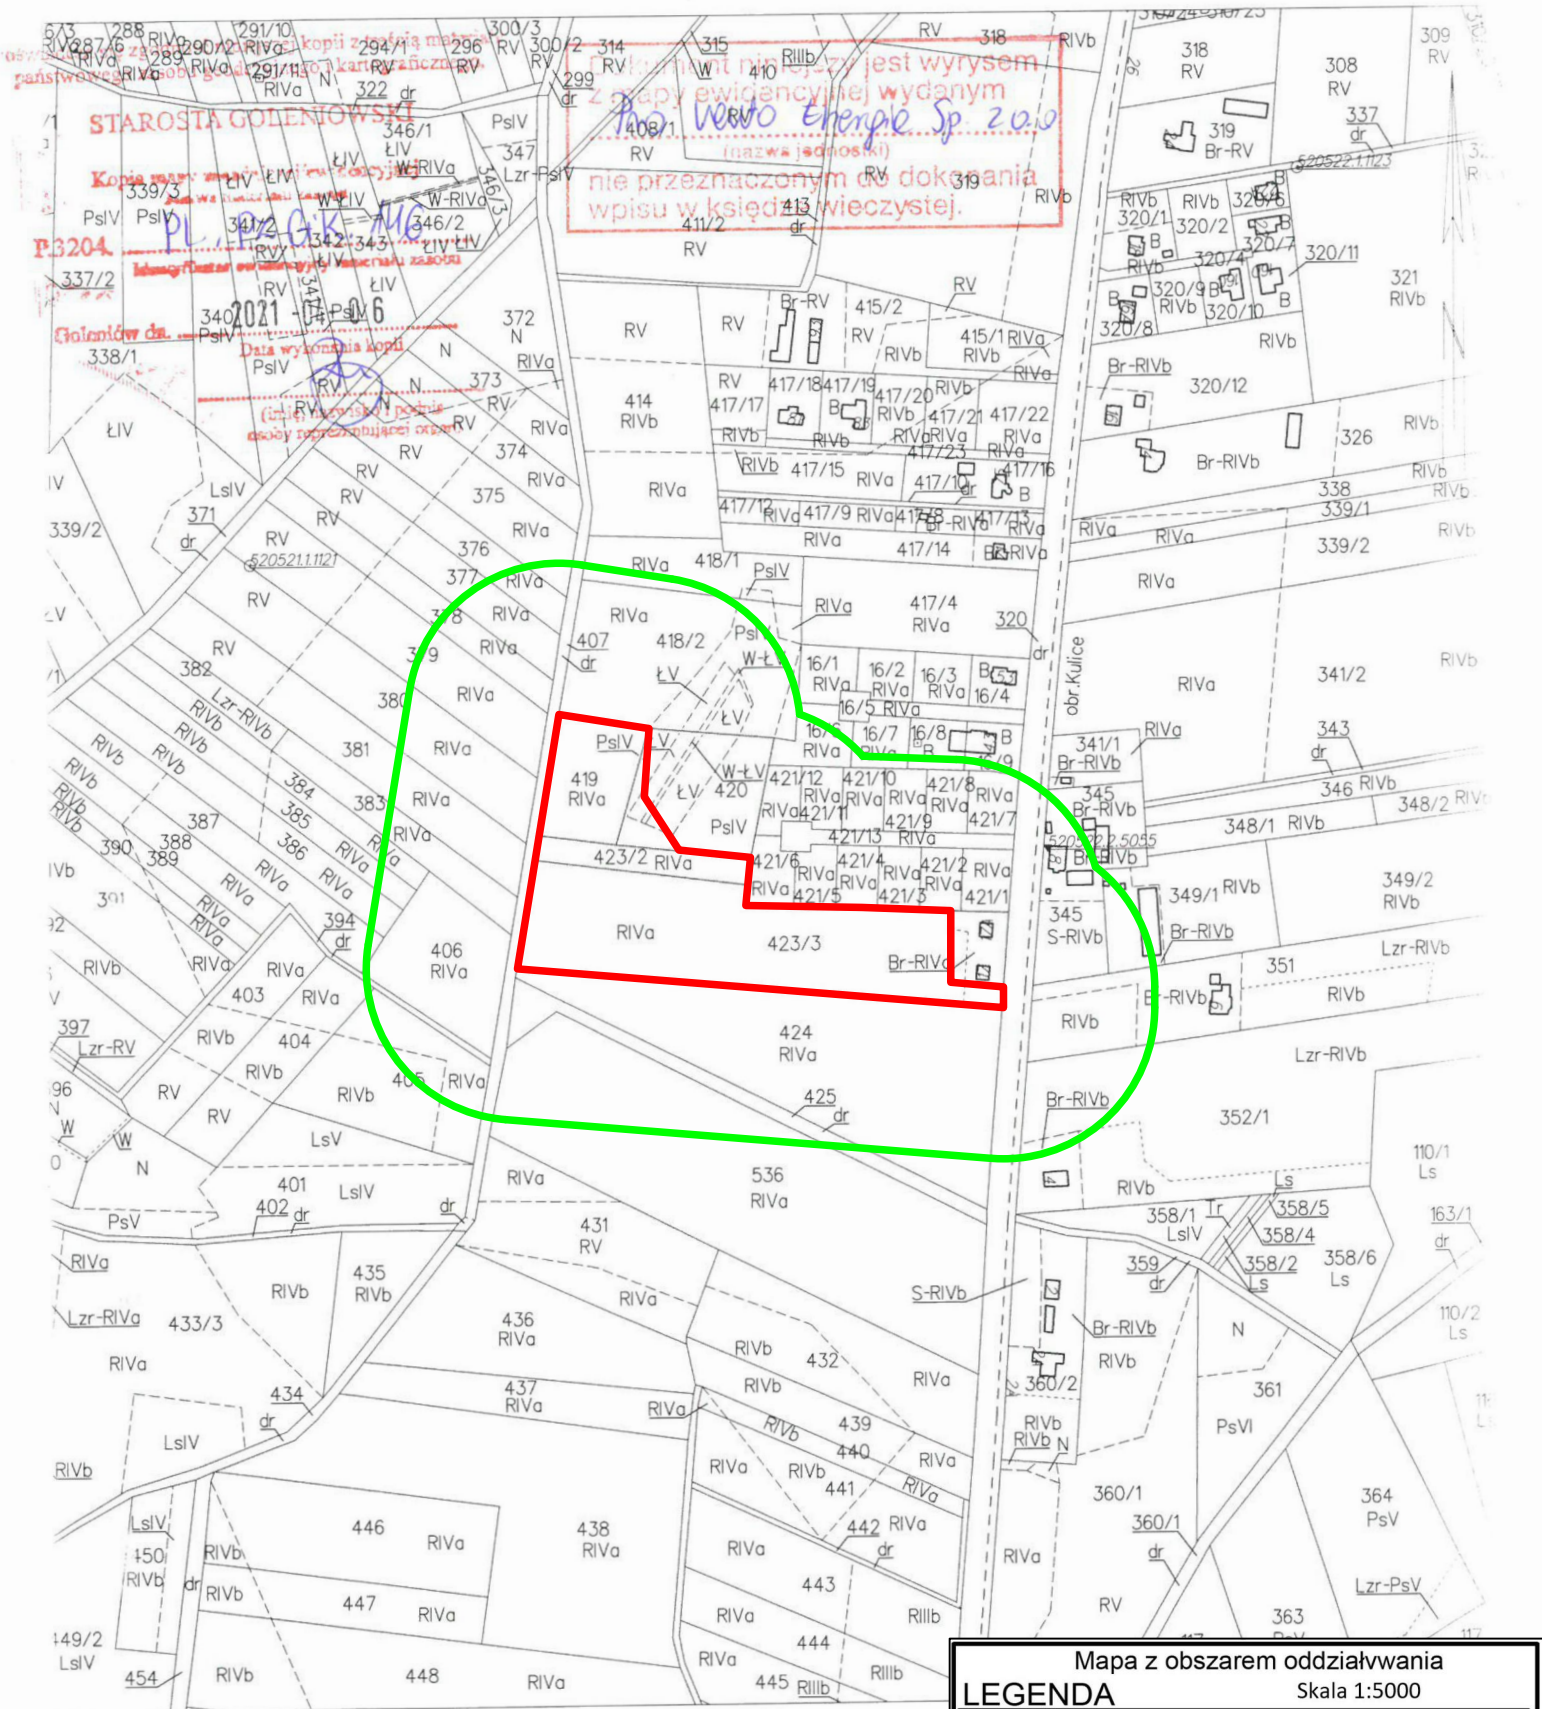

# WYRYS Z MAPY EWIDENCYJNEJ SKALA 1:5000

obr. Długoteka 0032: dz. 419, 420, 423/2, 423/3

Goleniów dn. 06.04.2021  
Sporządził(a) wyrys: Roksana Baszak

Mapa z obszarem oddziaływania  
**LEGENDA** Skala 1:5000

- Obszar inwestycji
- Obszar 100 metrów od granic inwestycji zgodnie z ustawą